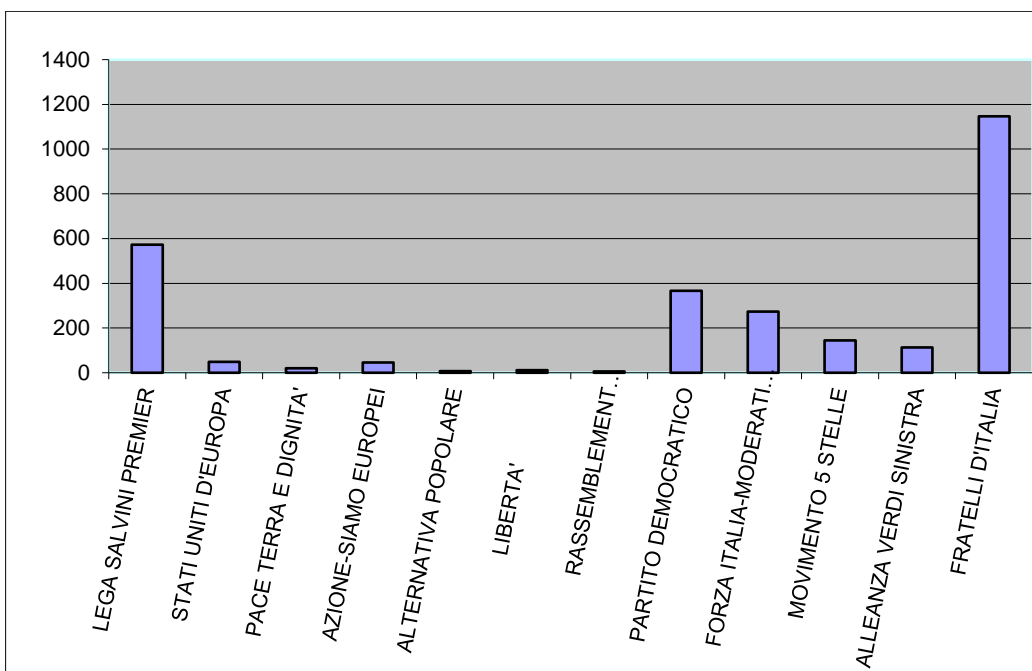

**RISULTATI SCRUTINIO ELEZIONI EUROPEE 09/06/2024**

	ELETTORI			Votanti			Percentuale Votanti
	M	F	Tot	M	F	Tot.	
SEZ.1	526	503	1029	333	349	682	66,28
SEZ.2	588	582	1170	369	369	738	63,08
SEZ.3	615	625	1240	377	380	757	61,05
SEZ.4	608	603	1211	385	366	751	62,01
TOTALE	2337	2313	4650	1464	1464	2928	62,97

**VOTI ALLE LISTE EUROPEE 2024**

		SEZ.1	SEZ.2	SEZ.3	SEZ.4	TOTALI	Percent.
1	LEGA SALVINI PREMIE	142	134	165	131	572	20,76
2	STATI UNITI D'EUROPA	14	11	12	11	48	1,74
3	PACE TERRA E DIGNIT	5	6	6	3	20	0,73
4	AZIONE-SIAMO EUROPEI	14	9	10	13	46	1,67
5	ALTERNATIVA POPOLA	2	3	1	1	7	0,25
6	LIBERTA'	3	2	1	5	11	0,40
7	RASSEMBLEMENT VAL	0	4	2	0	6	0,22
8	PARTITO DEMOCRATIC	104	81	92	90	367	13,32
9	FORZA ITALIA-MODERA	70	77	73	54	274	9,95
10	MOVIMENTO 5 STELLE	36	31	37	41	145	5,26
11	ALLEANZA VERDI SINIS	27	28	25	33	113	4,10
12	FRATELLI D'ITALIA	215	296	300	335	1146	41,60
	Totale valide	632	682	724	717	2755	100,00
	Bianche	19	26	14	17	76	
	Nulle	31	30	19	17	97	
	TOTALE	682	738	757	751	2928	